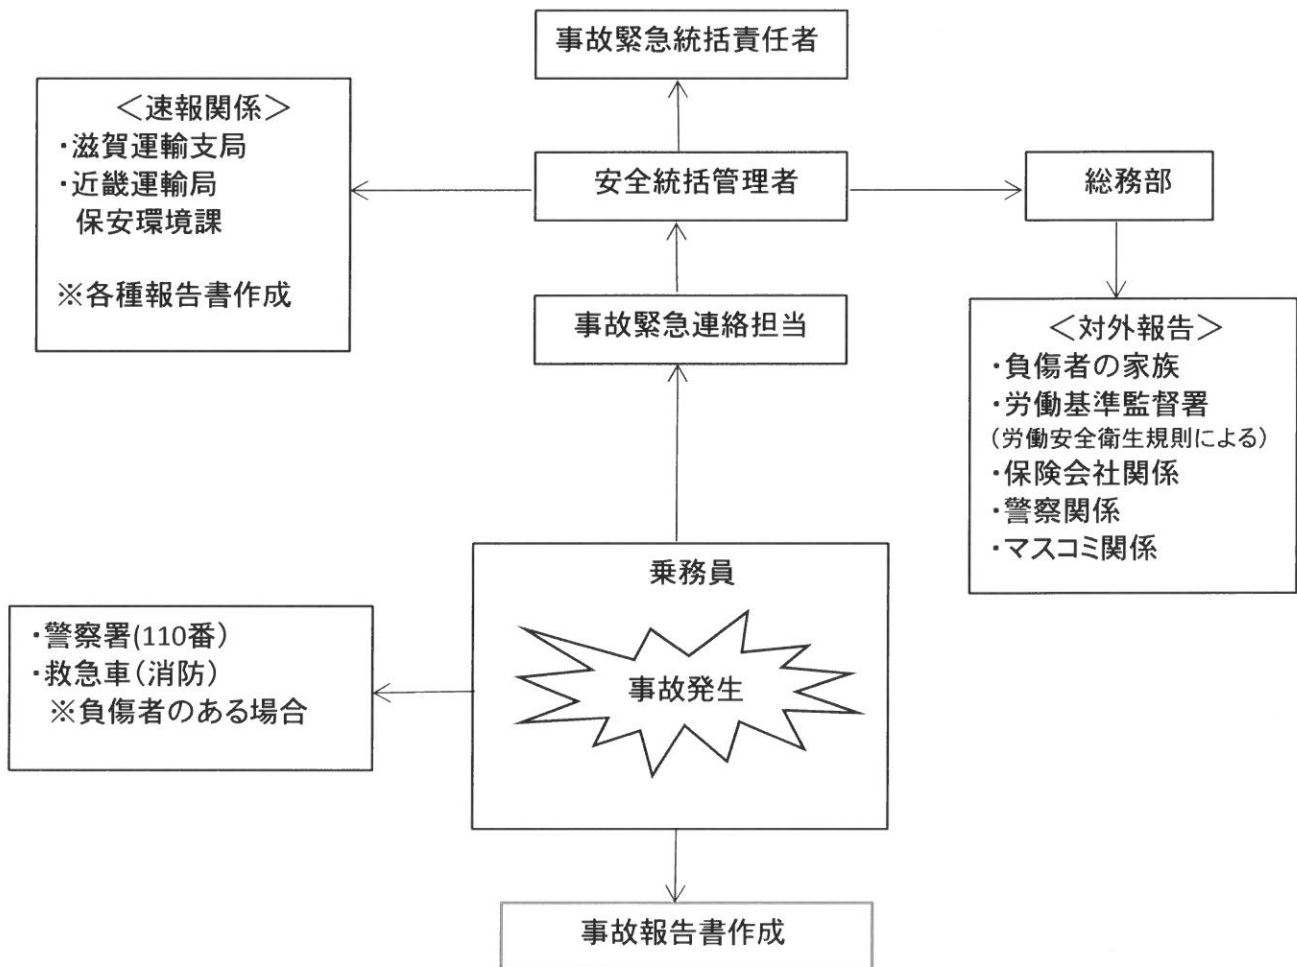

# 事故・災害時における報告連絡体制

## 【連絡先一覧】

- 本 社 (0740)25-3010
- マキノ営業所 (0740)27-0710
- 栗東営業所 (077)752-3383
  
- 事故緊急統括責任者 中田國博 090-8757-1321
- 安全統括管理者 小谷 豊 090-8202-3360
- 事故緊急連絡担当者 小谷 豊 090-8202-3360(マキノ営業所)
- 事故緊急連絡担当者 杉友正和 090-3659-2115(栗東営業所)
  
- 滋賀運輸支局 (077)585-7252
- 滋賀県商工観光労働部観光交流局 (077)528-3741